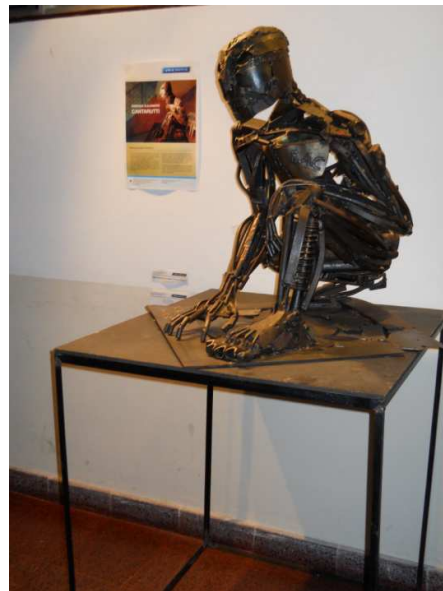

**Secretaría de Extensión Universitaria
Área de Cultura**

Actividades permanentes

Proyecto Visual:

Fotoespacio:

Se ubica en el hall principal de la UTN Santa Fe; se exponen muestras rotativas de fotografías, posters, gráficos y otros soportes visuales. Se abordan temáticas artísticas, científicas, de divulgación, entre otras.

Galería de Arte:

Se ubica en la galería oeste del primer piso de la UTN Santa Fe. Se exponen pinturas, esculturas y también material de divulgación.

Mural Lex Legum:

El mural realizado por el artista plástico santafesino Cesar López Claro se relocizó en 2012 en el marco del centenario del nacimiento del artista. La obra vinculada a la Constitución Nacional se ubicó de manera definitiva a la izquierda del hall central de la UTN Santa Fe.